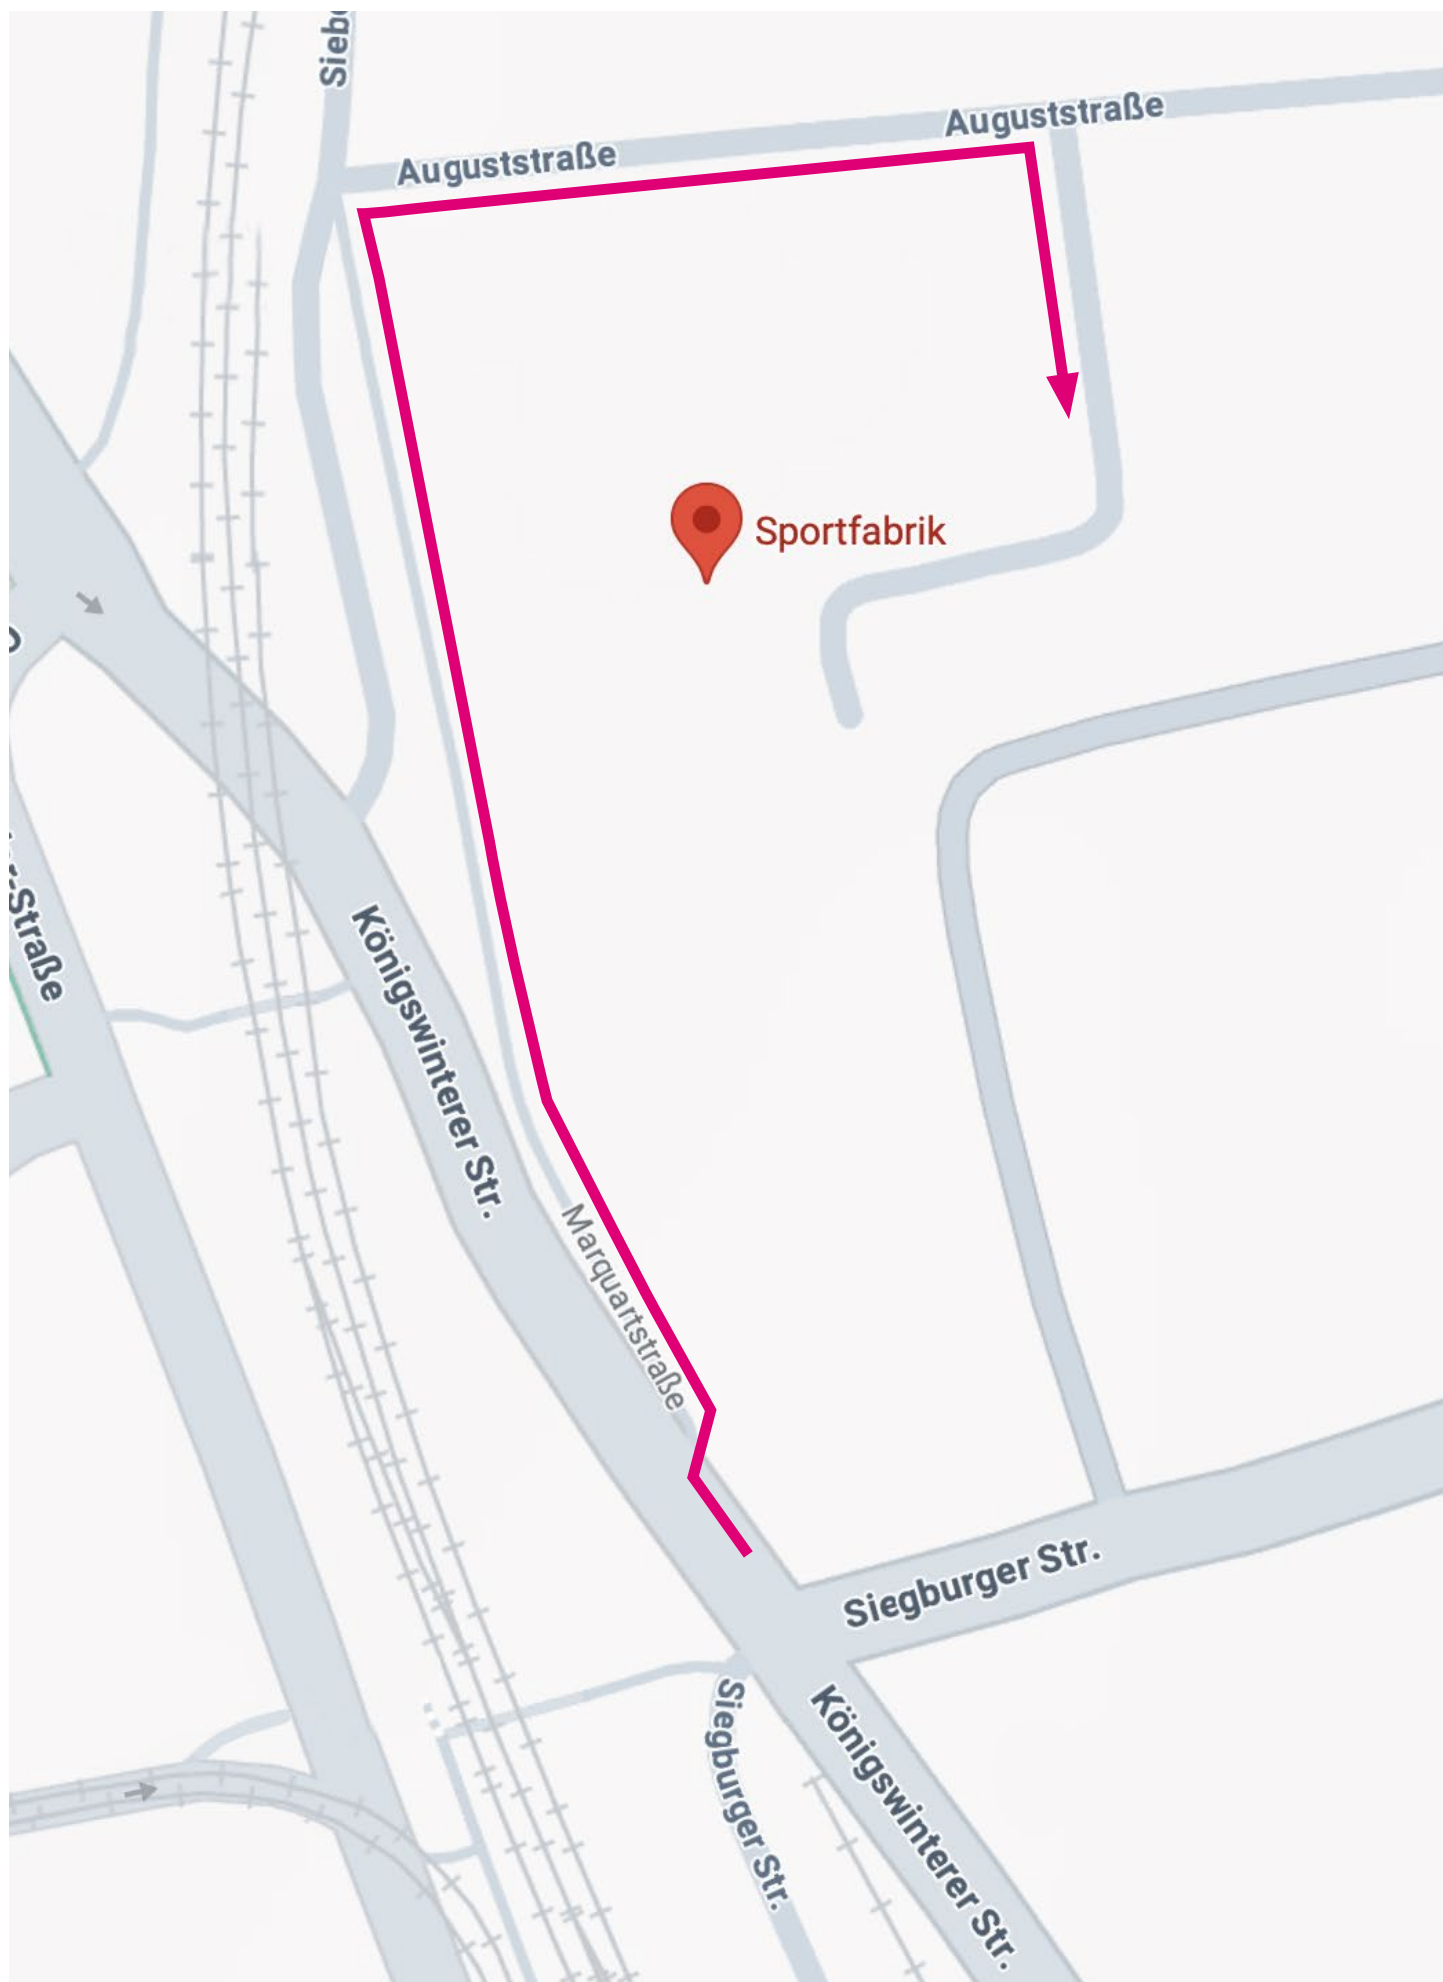

Zufahrt zur Sportfabrik in Beuel

Zufahrt zur Sportfabrik in Beuel

Zufahrt aus Beuel kommend. Von der Königswinterer Straße vor der Kreuzung Königswinterer Straße / Siegburger Straße scharf links abbiegen in die Marquartstraße.

Zufahrt zur Sportfabrik in Beuel

Zufahrt aus Richtung Königswinter kommend. Die Kreuzung Königswinterer Straße und Siegburger Straße überqueren und dann direkt scharf rechts in die Marquartstraße abbiegen.